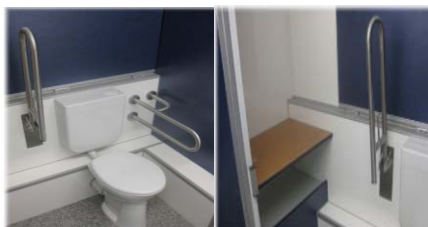

Toilettenservice an Ihren Events

Modell Handicap

Verwendungszweck

Eine abklappbare **Auffahrrampe** mit Signal ROT/GRÜN für die Nutzungsanzeige ist intergriert. Weiteres ist der komplette Anhänger mit einem **Absenkfahrwerk** versehen, so dass der Anhänger sich bis auf den Strassenboden absenken lässt = **niedrigsmöglicher Einstieg**. Für die WC-Nutzung steht ein Sitz WC mit Haltegriffen zu Verfügung. Ein **Spülbereich** mit **Unterfahrmöglichkeit** für einen Rollstuhl ist gegeben. Eine mobile Sanitärösung auch für Ihre Veranstaltung! Während der Veranstaltung empfehlen wir eine Betreuung zur Reinigung und Überwachung der Anlage, auch im Sinne der älteren Nutzer un der Rollstuhlfahrer. **Durch die zusätzlichen 2 intergrierten "normalen" Toiletten, bietet sich der neue FTT 350 handi + 2 auch für kleinere Veranstaltungen an.**

Fahrgestelle absenkbar

Absenkbares Fahrgestell für niedrigsmögliche Zugänglichkeit mit Rampe für Gebehinderte

Ausstattung

- > Abteil für Gebehinderte mit Auffahrrampe (**Länge 200 cm**)
- > Spezial - Toilette
- > Waschbecken mit Unterfahrmöglichkeit
- > **Noteinrichtung**

Technische Informationen

Masse innen	(LxBxH):	340x240x240
Masse aussen	(LxBxH):	500x250x300
Erstzulassung		2010
Gesamtgewicht		1600 kg
Deichsellänge:		142 cm
Wasseranschluss:		Warmwasserboiler