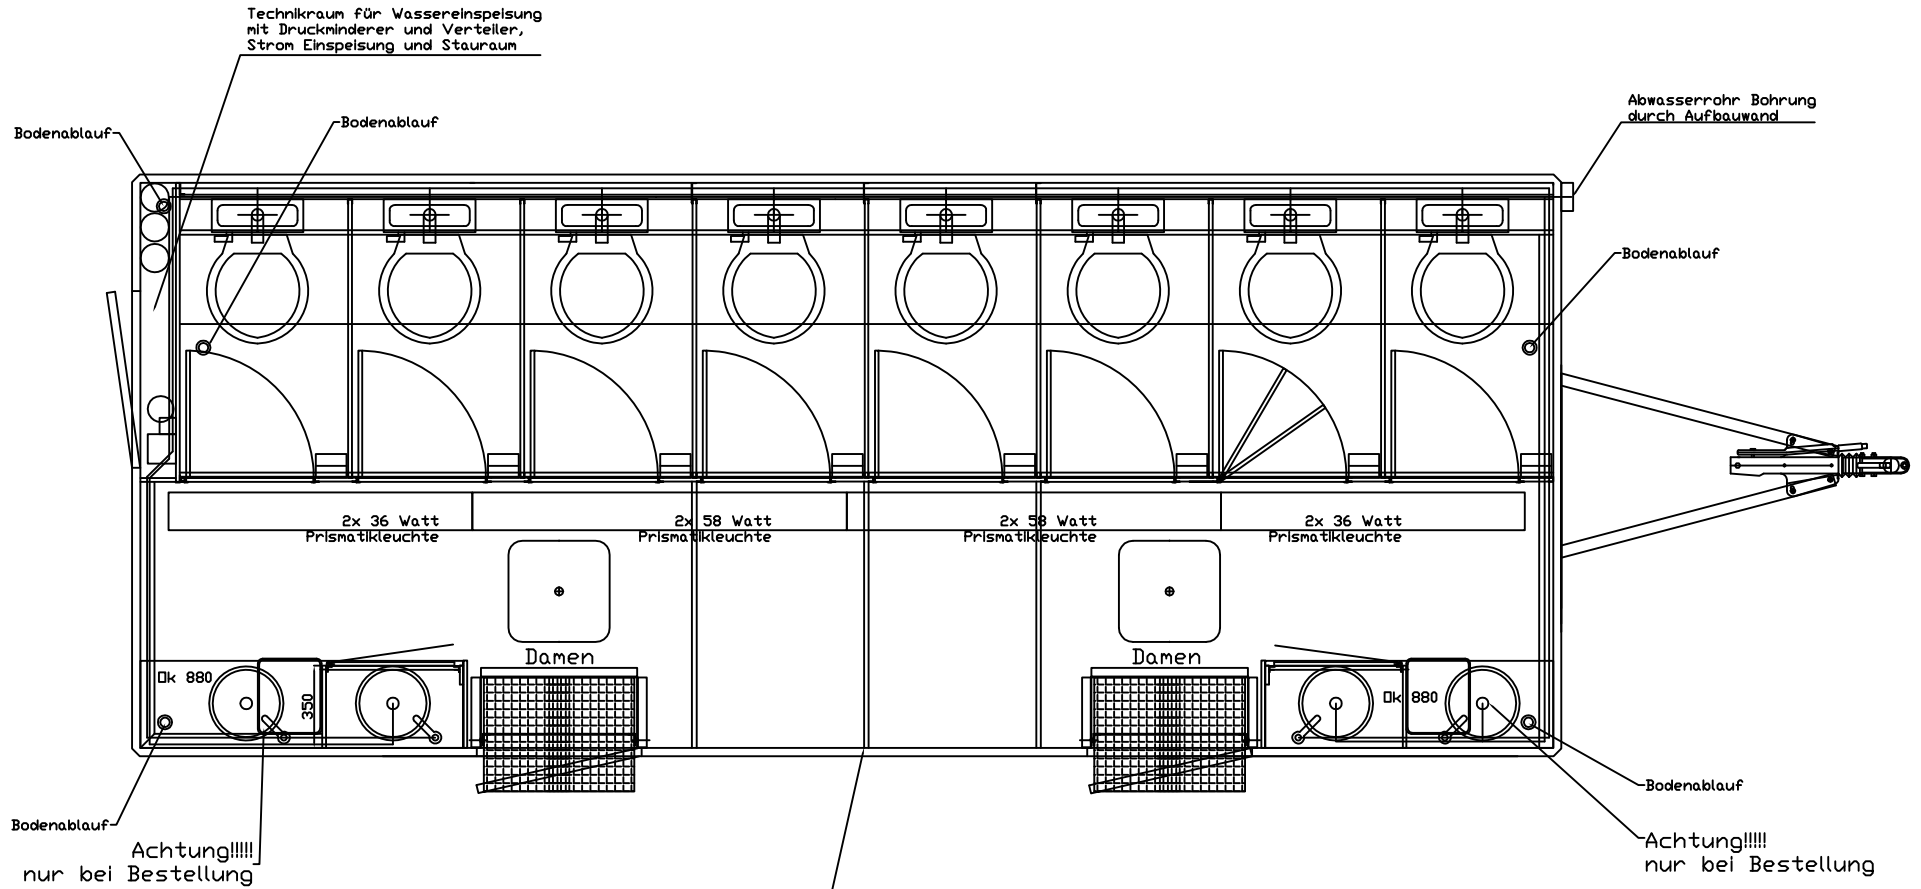

FTT 600/240 Basic Ladies
 Toilettenanhänger
 Grundriss

Trennwand versetzbar keine Serie!
 Je nach Auftrag anpassen!

(Verwendungsbereich)		(Zul. Abw.)	(Oberfl.)	Maßstab 1:33 1/3	(Gewicht)
				(Werkstoff, Halbzeug) (Rohteil-Nr) (Modell- oder Gesenk-Nr)	
			Datum	Name	Toilettenanhänger
		Bearb.	06.07.09	Fi	
		Gepr.	-	-	
		Norm			
		GAM0		09-E-FTTBL-6024-I-01	Blatt
Zust	Änderung	Datum	Name	Ursprung	Blätter
				Ersatz für:	Ersatz durch: